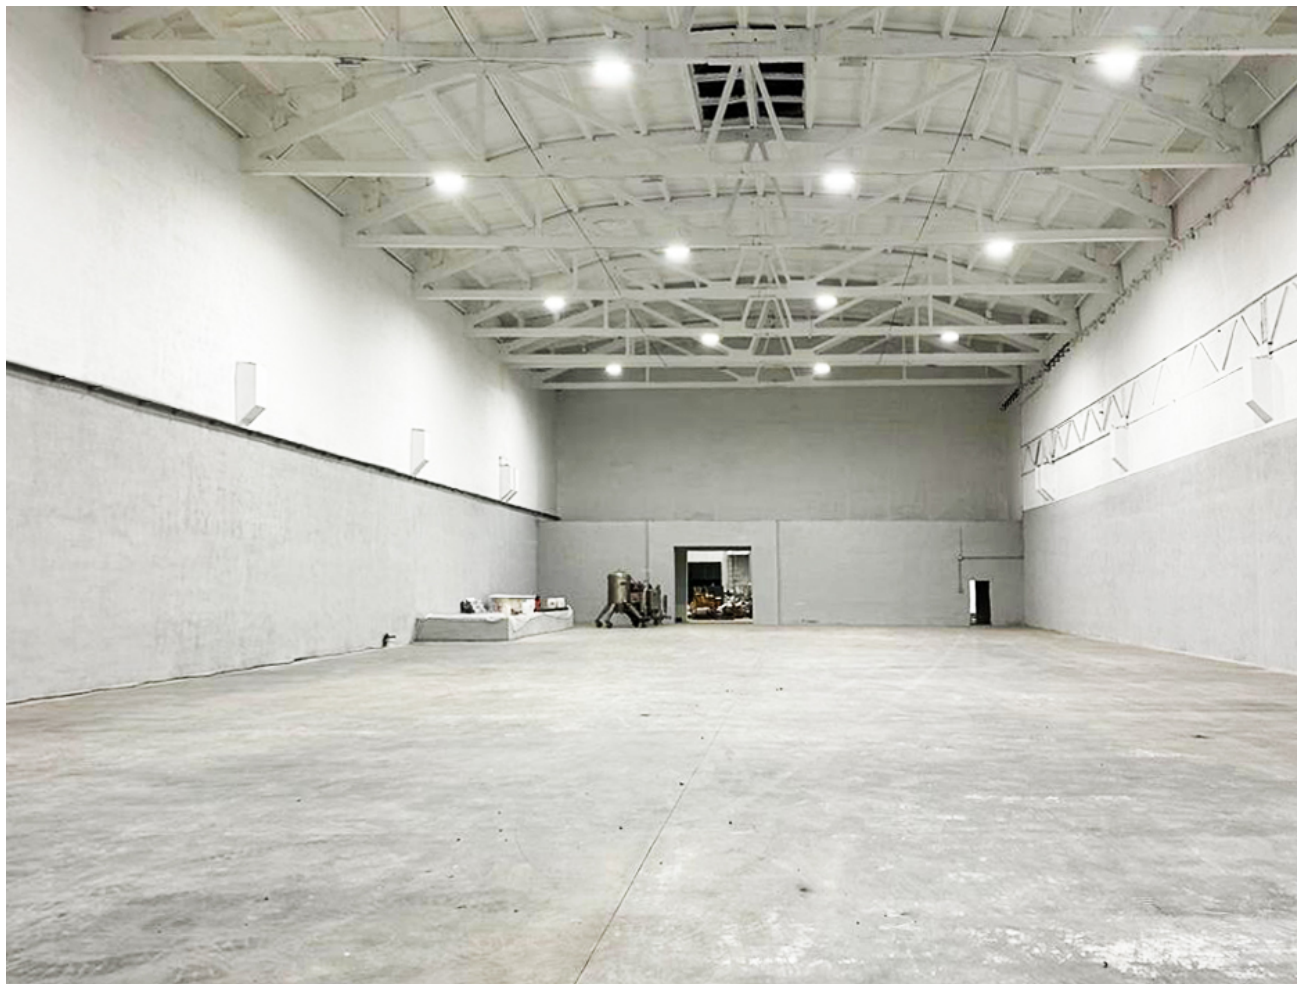

ID: 494 Аренда в производственно-складском комплексе

Адрес: Московская область, г. Кашира, микрорайон Ожерелье, ул. Строительная

Тип сделки: Аренда

Тип объекта: Производственные помещения

Цена: 800 руб. /м²

Площадь: 4 560м²

Характеристики:

- **Общая площадь:** 4560м²
- **Офисная площадь:** 300м²
- **Высота потолков:** 12м
- **Крановое оборудование:** 5-10т

Коммуникации:

- **Электричество:** 300кВт
- **Отопление:** есть
- **Газ:** есть
- **Водопровод:** есть
- **Канализация:** есть