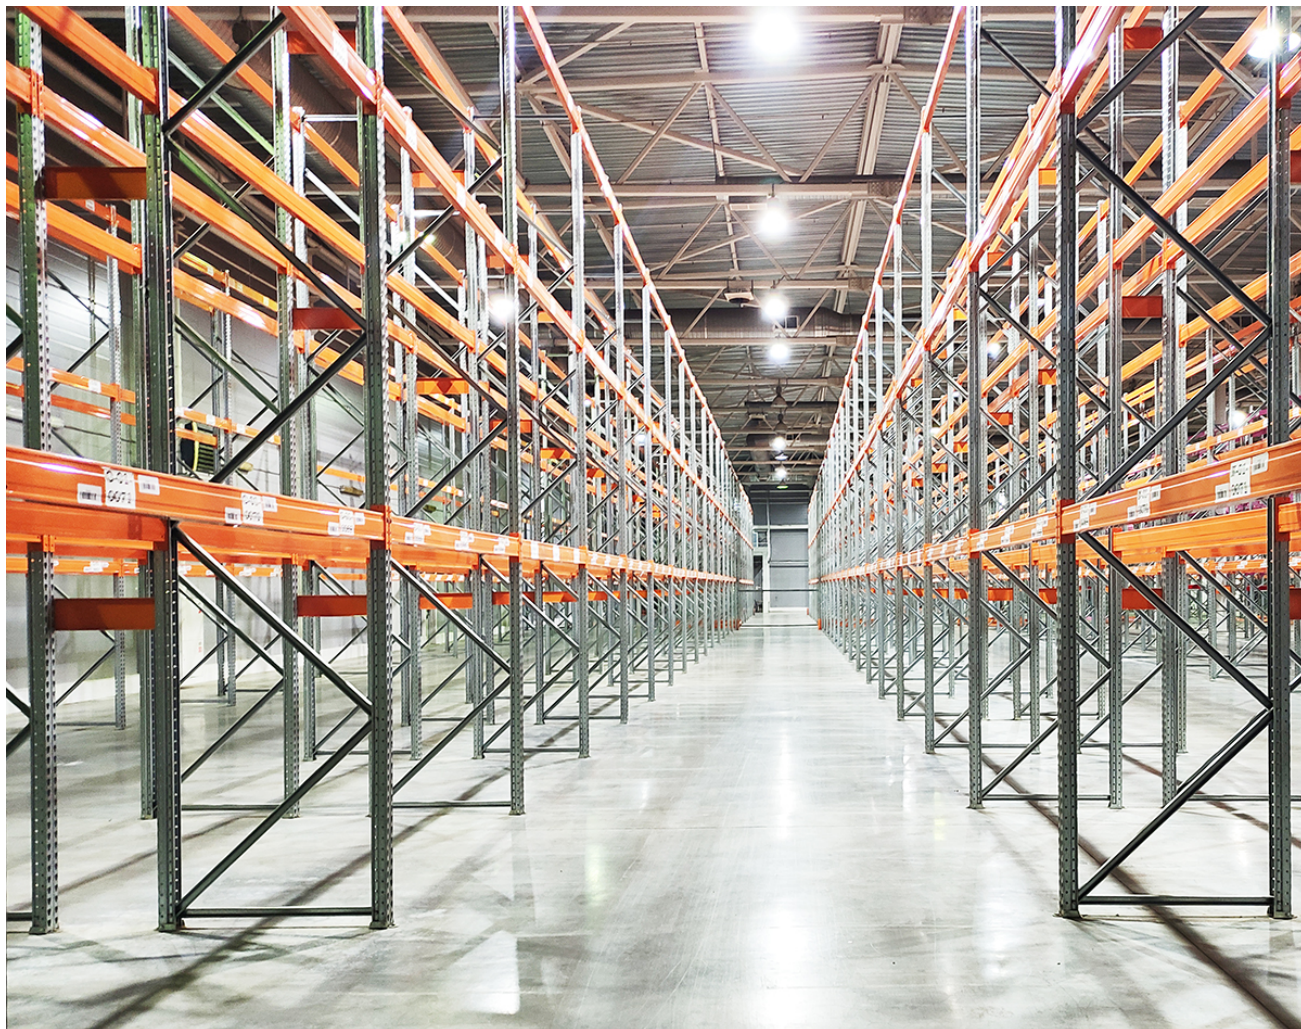

# ID: 351 Продажа производственно-складского комплекса

Адрес: Московская область, г. Клин, ул. Московская

Тип сделки: Продажа

Тип объекта: Производственные помещения

**Цена: 45 000 руб. /м<sup>2</sup>**

**Площадь: 14 200м<sup>2</sup>**

Комплекс состоит из складской и двух административно-производственных частей. Вся территория имеет асфальтовое покрытие, огорожена, находится под круглосуточной охраной и видеонаблюдением.

- **Общая площадь комплекса 14200 м<sup>2</sup>.**
- **Земельный участок 2,96 Га.**
- Административно-производственная площадь - 4930 м<sup>2</sup>.
- Производственная часть - 4935 м<sup>2</sup>.
- Складская - 4400 м<sup>2</sup>.
- Высота потолков во всех корпусах - 10 м.
- Полы бетон (антипыль).
- Трое ворот с доквеллерами (2,5 х 2,5 м).
- Офисная часть - 1000 м<sup>2</sup>.
- Сплинкерная система автоматического пожаротушения и пожарная сигнализация.
- Газоснабжение высокого давления, ШРП среднего давления.
- Отопление от собственной котельной Vitoplex-100 мощностью - 4480 кВт.
- Электричество - 1,3 МВт по 2 категории (возможно увеличение до - 2 МВт).
- Вода (две собственные скважины глубиной 120 и 160 м).
- Канализация (центральная, локальные септики).

Данное предложение идеально подойдет для организации бизнеса в сфере пищевого производства и складской деятельности. Конструктивное решение комплекса обеспечивает возможность его реконструкции под конкретные виды задач.