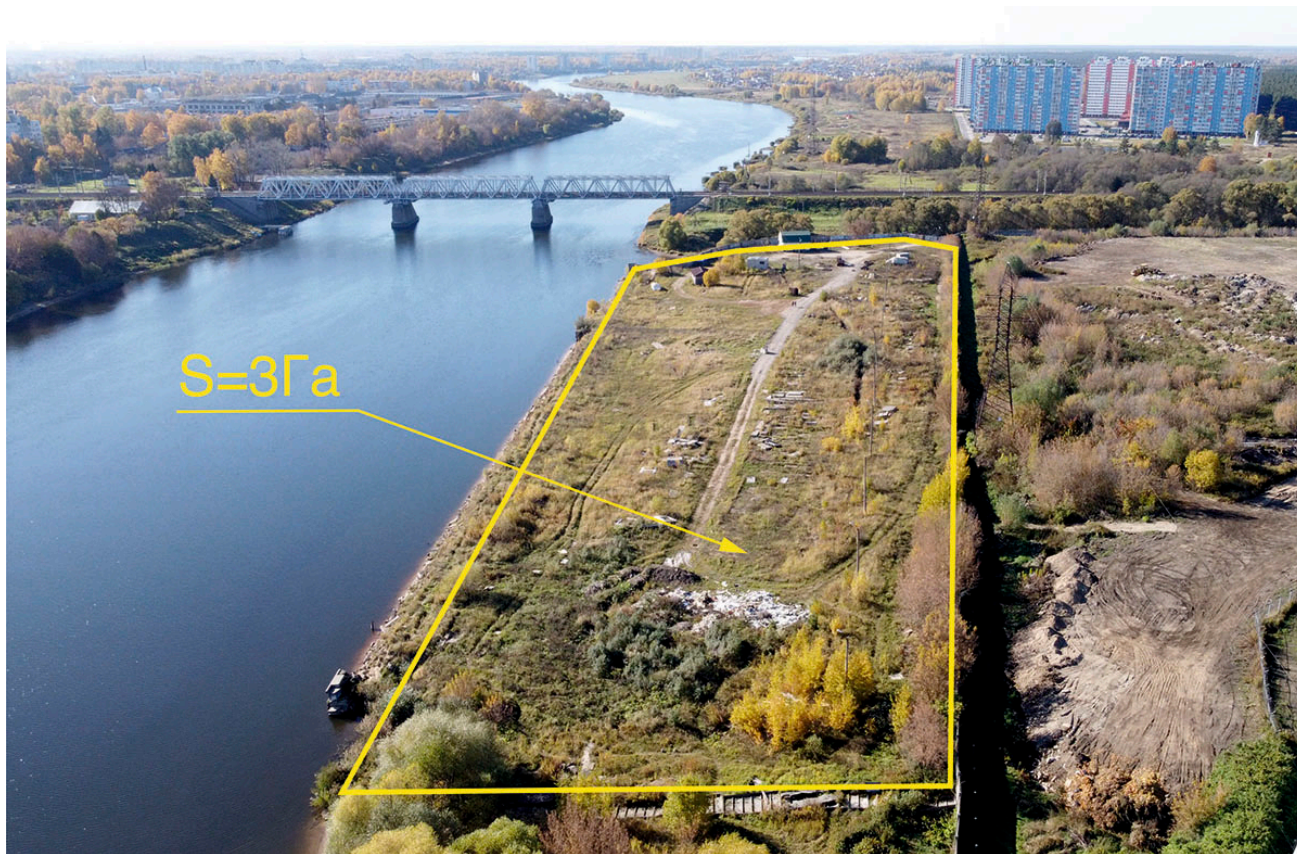

ID: 204 **Аренда земельного участка промышленного назначения**

Адрес: Тверская область, г. Тверь, станция "Дорошиха"

Тип сделки: Аренда

Тип объекта: Земельные участки

Цена: 1 500 руб. /сот.

Площадь: 300сот.

Характеристики:

- **Общая площадь:** 300сот.
- **Земельный участок:** 3 Га

Коммуникации:

- **Электричество:** 15кВт

Предлагается в аренду земельный участок промышленного назначения на берегу волги.

- Аренда от 10 соток, общая площадь участка 3 Га.
- Электричество 15 кВт (возможно увеличение).
- Категория земель: Земли населенных пунктов.
- Разрешенное использование: Для размещения промышленных объектов.
- По документу: Под пескобазу.